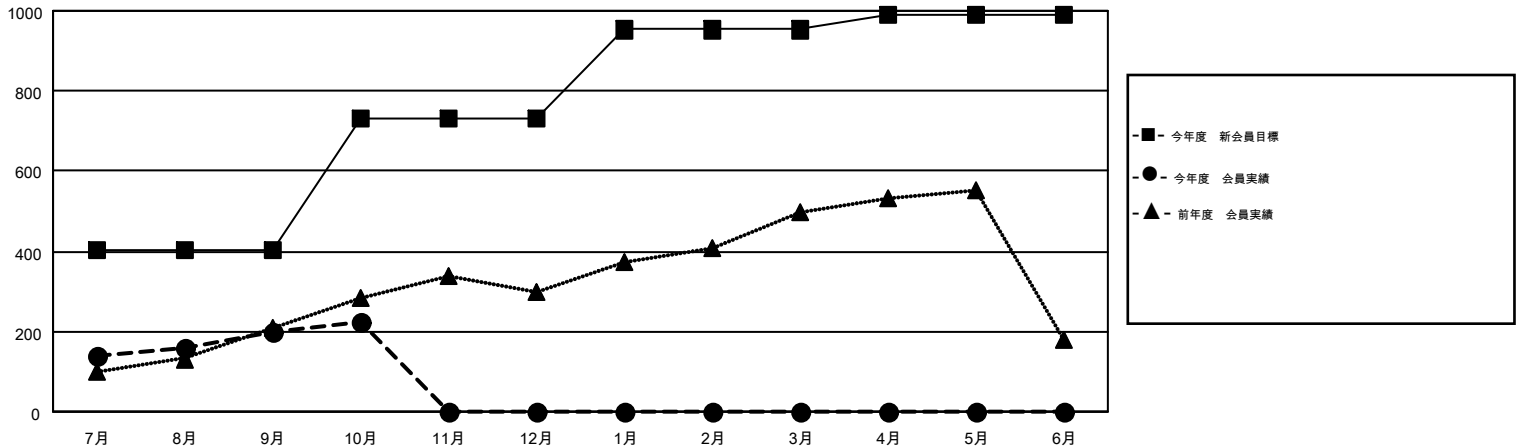

# MONTHLY MEMBERSHIP PROGRESS REPORT

Results as of: 10/31/2016

Multiple District 332

LOCATION: JAPAN

GMT: MASAYUKI KANEKO

GMT会則地域 5-Jap

クラブ					名				
結果: 2016-2017					結果: 2016-2017				
四半期	新クラブ目標	新クラブ	解散クラブ	純増/減	四半期	新会員目標	チャーターメン バー/新会員	退会者	純増/減
7月/8月/9月	1	0	2	-2	7月/8月/9月	404	352	154	198
10月/11月/12月	3	0	0	0	10月/11月/12月	326	54	28	26
1月/2月/3月	1	0	0	0	1月/2月/3月	223	0	0	0
4月/5月/6月	2	0	0	0	4月/5月/6月	37	0	0	0

新クラブ目標及び実績累計

会員目標及び実績累計

解散クラブ: 2	188 CLUBS OF 358 一名以上の新会員を登録	男女別 男性 9,285 (73.73%) 女性 3,309 (26.27%)
退会者 物故会員 22 クラブ解散 3 その他 157 合計 182	<a href="#">健康診断データはこちら</a>	家族会員 5,555 世帯主 2,513 世帯主以外 3,042