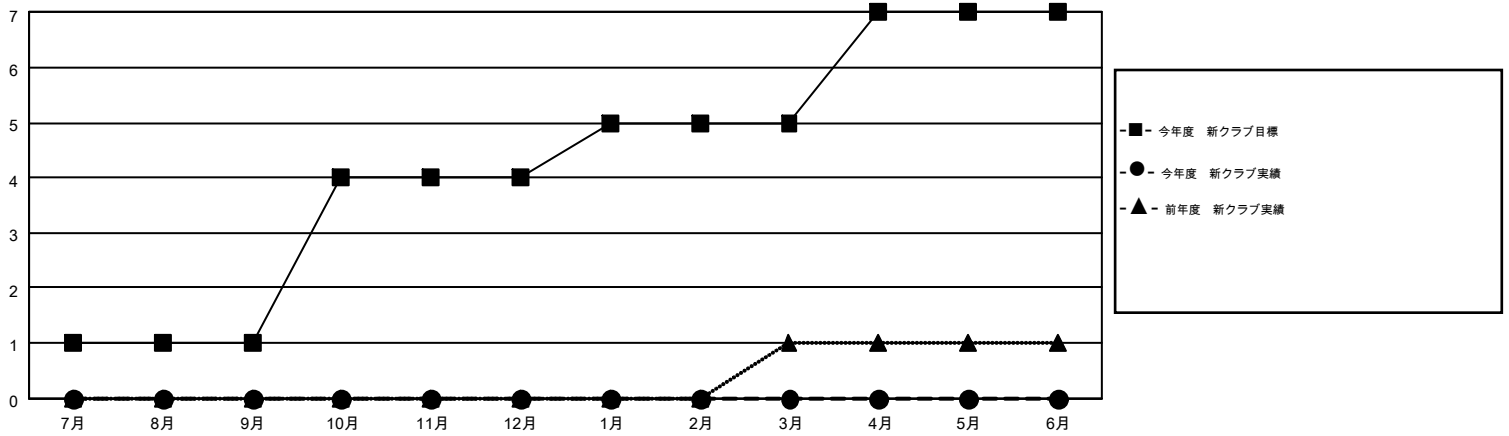

# MONTHLY MEMBERSHIP PROGRESS REPORT

Results as of: 10/31/2016

Multiple District 332

LOCATION: JAPAN

GMT: MASAYUKI KANEKO

GMT会則地域 5-Jap

クラブ					名				
結果: 2016-2017					結果: 2016-2017				
四半期	新クラブ目標	新クラブ	解散クラブ	純増/減	四半期	新会員目標	チャーターメン バー/新会員	退会者	純増/減
7月/8月/9月	1	0	2	-2	7月/8月/9月	404	352	154	198
10月/11月/12月	3	0	0	0	10月/11月/12月	326	54	28	26
1月/2月/3月	1	0	0	0	1月/2月/3月	223	0	0	0
4月/5月/6月	2	0	0	0	4月/5月/6月	37	0	0	0

新クラブ目標及び実績累計

会員目標及び実績累計

解散クラブ: 2	188 CLUBS OF 358 一名以上の新会員を登録	男女別 男性 9,285 (73.73%) 女性 3,309 (26.27%)
退会者 物故会員 22 クラブ解散 3 その他 157 合計 182	<a href="#">健康診断データはこちら</a>	家族会員 5,555 世帯主 2,513 世帯主以外 3,042